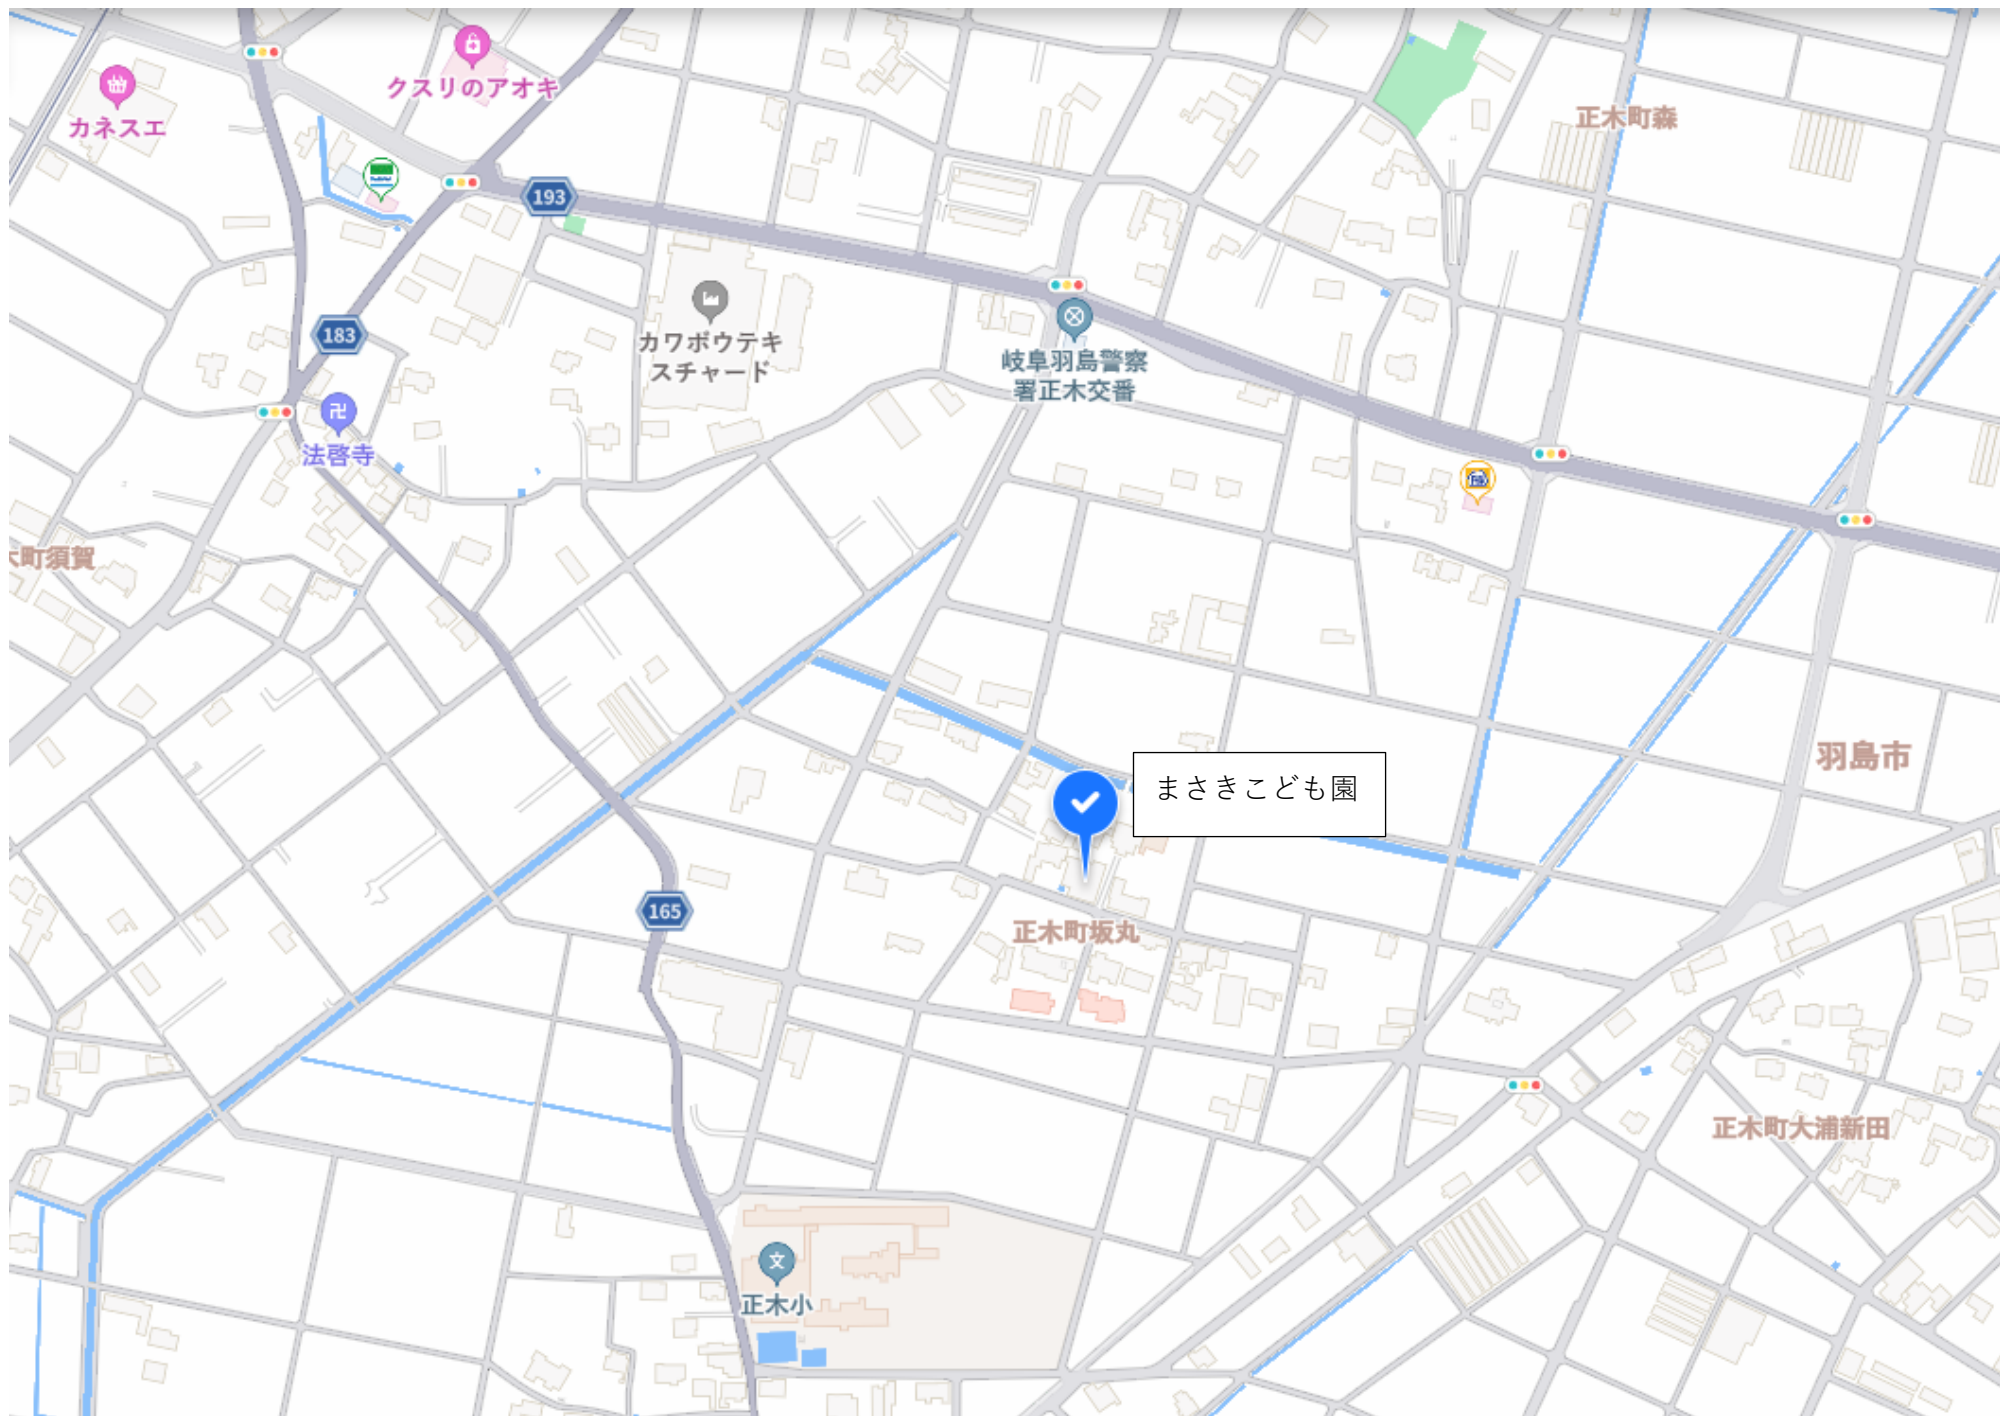

- 【 申 込 】 QRコードより申込み願います。

※希望者多数の場合は抽選となります。

参観いただける方には、連盟より連絡いたします。

- 【申し込み期限】 10月31日締め切り

*見学の際は、保育室に入ってくださいませませんが、未満児の保育室のみ出入口付近までとさせていただきます。

*園内はご自由にお回りください。写真撮影はしていただいても構いませんが、園児の顔がなるべく映らないようにご配慮お願いいたします。

正木町坂丸

正木町大浦新田

正木小

まさきこども園
南駐車場

おひさまランド
駐車場

【駐車場案内図】
まさきこども園南駐車場及びおひさまランド駐車場
をご利用ください。

いわさ歯科

岩佐医院